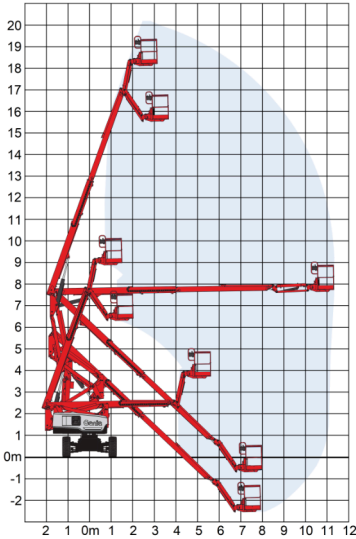

# Z-60/37 FE

## Selbstfahrende Gelenkteleskop- Arbeitsbühne, Hybrid

Arbeitsdiagramm

### Arbeitsbereich

Arbeitshöhe	20,16 m
Plattformhöhe	18,16 m
max. seitr. Reichweite	11,15 m
übergreifende Höhe	7,39 m
Plattformgröße (L x B)	2,44 x 0,91 m
Plattformschwenkbereich	160°
Tragfähigkeit	227 kg
Schwenkbereich	355°

### Gerät

Länge	8,37 m
Breite	2,49 m
Höhe	2,54 m
Bodenfreiheit	0,33 m
Eigengewicht	7,756 t
Antrieb	Elektro/Diesel
Reifen	abriebfreie Geländereifen